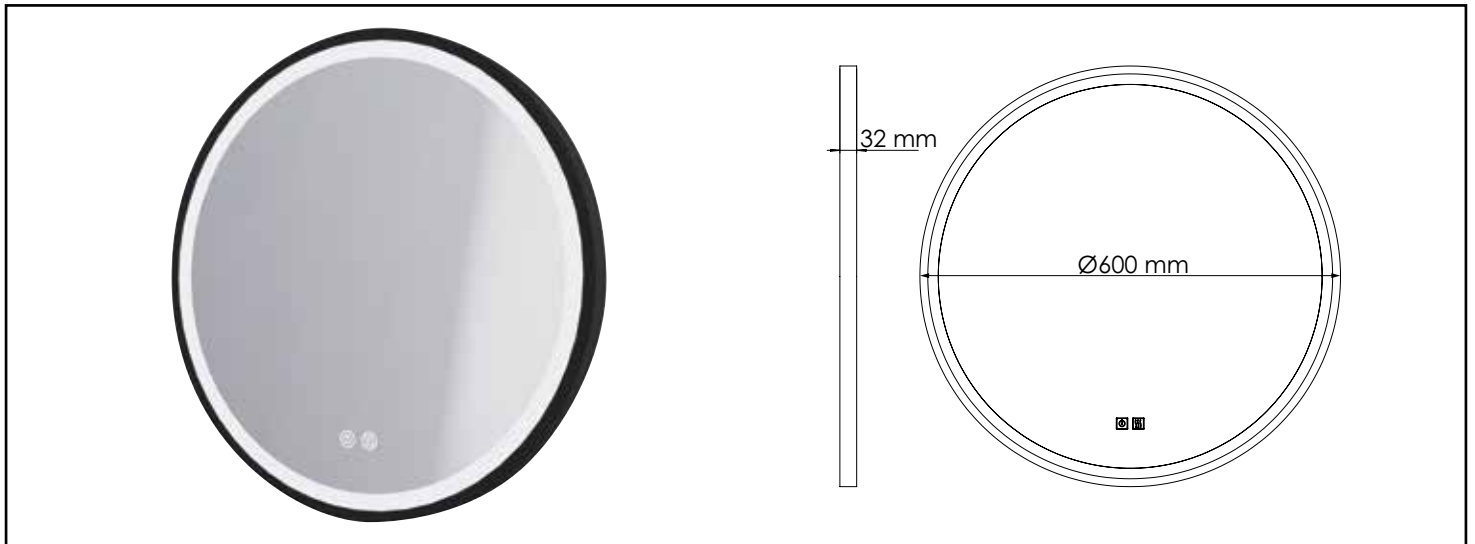

Référence : **404011204**

MIROIR ÉCLAIRANT ALEXANDRIE - CONTOUR ALUMINIUM NOIR - Ø60 CM

CARACTÉRISTIQUES

Bouton ON/OFF avec variateur d'intensité et de couleur.
 Bouton antibuée.
 Norme électrique IP44
 Durée de vie 25 000 heures
 Garantie 2 ans
 Miroirs écologiques (sans plomb ni cuivre)